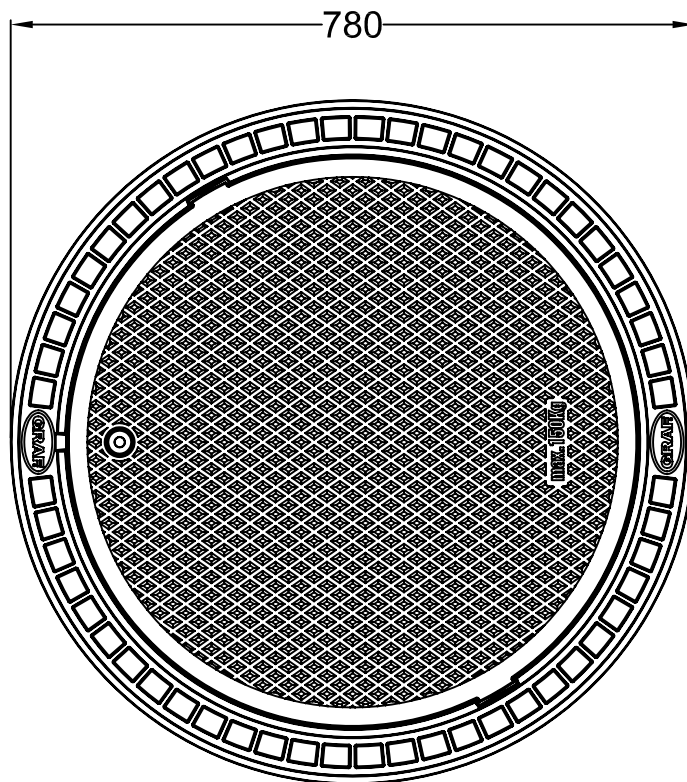

Carat Teleskop-Domschacht Mini
mit PE-Deckel, begehbar

Artikel-Nr.

371010

alle Maße +/- 3 % Toleranz

Otto Graf GmbH
Kunststoffzeugnisse
79331 Teningen

Carl-Zeiss-Str. 2-6
Telefon 07641/589-0
Telefax 07641/589-50
Email: info@graf-online.de
www.graf-online.de

Änderung

Datum

Name

Gewicht 6 kg

Ausgabe 01/07

Blatt 1 von 1