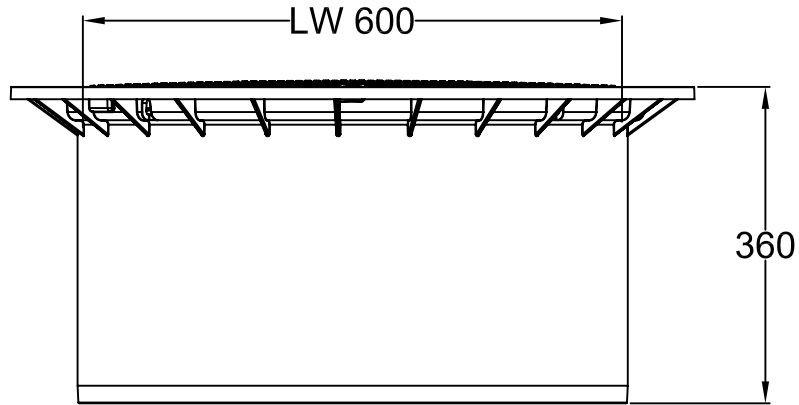

Carat Teleskop-Domschacht Mini
mit PE-Deckel, begehbar

Artikel-Nr.

371010

alle Maße +/- 3 % Toleranz

Otto Graf GmbH
Kunststoffzeugnisse
79331 Teningen

Carl-Zeiss-Str. 2-6
Telefon 07641/589-0
Telefax 07641/589-50
Email: info@graf-online.de
www.graf-online.de

Änderung

Datum

Name

Gewicht 6 kg

Ausgabe 01/07

Blatt 1 von 1