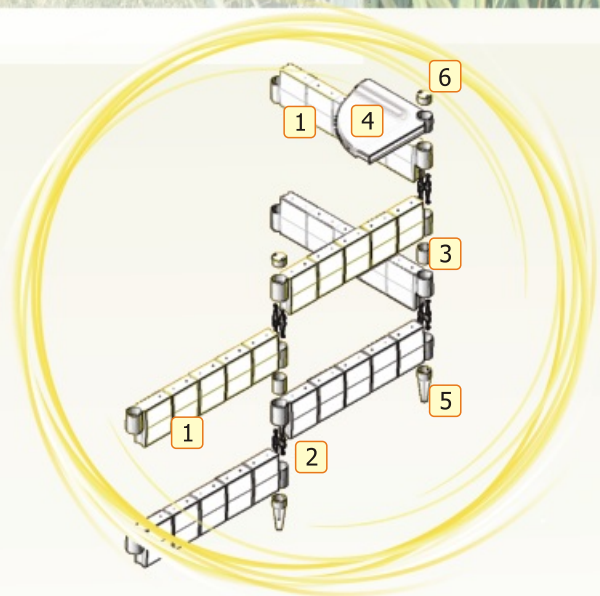

Piaskownica

nr. kat. 40420

Wymiary: 125 cm x 125 cm x 28,5 cm

wyrób spełnia normy PN-EN 1176-1:2001
PN-EN 1176-7:2000

segment piaskownicy
szt. 16

łącznik PA
szt. 16

tuleja łącząca
szt. 8

narożnik
szt. 4

łącznik do gruntu
szt. 8

zaślepka
szt. 8

1

2

3

4

5

6