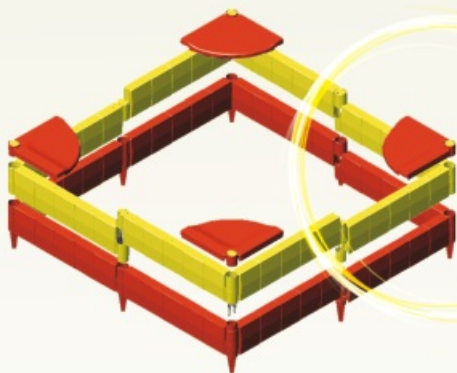

Piaskownica

nr. kat. 40420

Wymiary: 125 cm x 125 cm x 28,5 cm

wyrób spełnia normy PN-EN 1176-1:2001
PN-EN 1176-7:2000

segment piaskownicy
szt. 16

łącznik PA
szt. 16

tuleja łącząca
szt. 8

narożnik
szt. 4

łącznik do gruntu
szt. 8

zaślepka
szt. 8

1

2

3

4

5

6

Bawiące się dzieci powinny być pod opieką dorosłych

UNIWERSALNY SYSTEM OGRODOWY

ZMM

MAXPOL