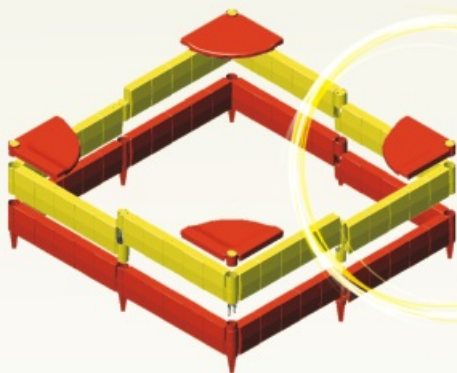

# Piaskownica

nr. kat. 40420

Wymiary: 125 cm x 125 cm x 28,5 cm

wyrób spełnia normy PN-EN 1176-1:2001  
PN-EN 1176-7:2000

segment piaskownicy  
szt. 16

łącznik PA  
szt. 16

tuleja łącząca  
szt. 8

narożnik  
szt. 4

łącznik do gruntu  
szt. 8

zaślepka  
szt. 8

Bawiące się dzieci powinny być pod opieką dorosłych

UNIWERSALNY SYSTEM OGRODOWY

ZMM

MAXPOL