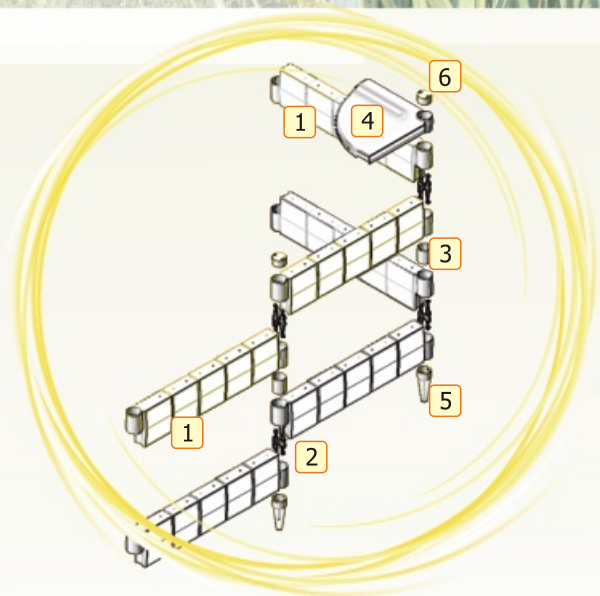

# Piaskownica

nr. kat. 40420

Wymiary: 125 cm x 125 cm x 28,5 cm

wyrób spełnia normy PN-EN 1176-1:2001  
PN-EN 1176-7:2000

segment piaskownicy  
szt. 16

łącznik PA  
szt. 16

tuleja łącząca  
szt. 8

narożnik  
szt. 4

łącznik do gruntu  
szt. 8

zaślepka  
szt. 8

Bawiące się dzieci powinny być pod opieką dorosłych

UNIWERSALNY SYSTEM OGRODOWY

ZMM

MAXPOL